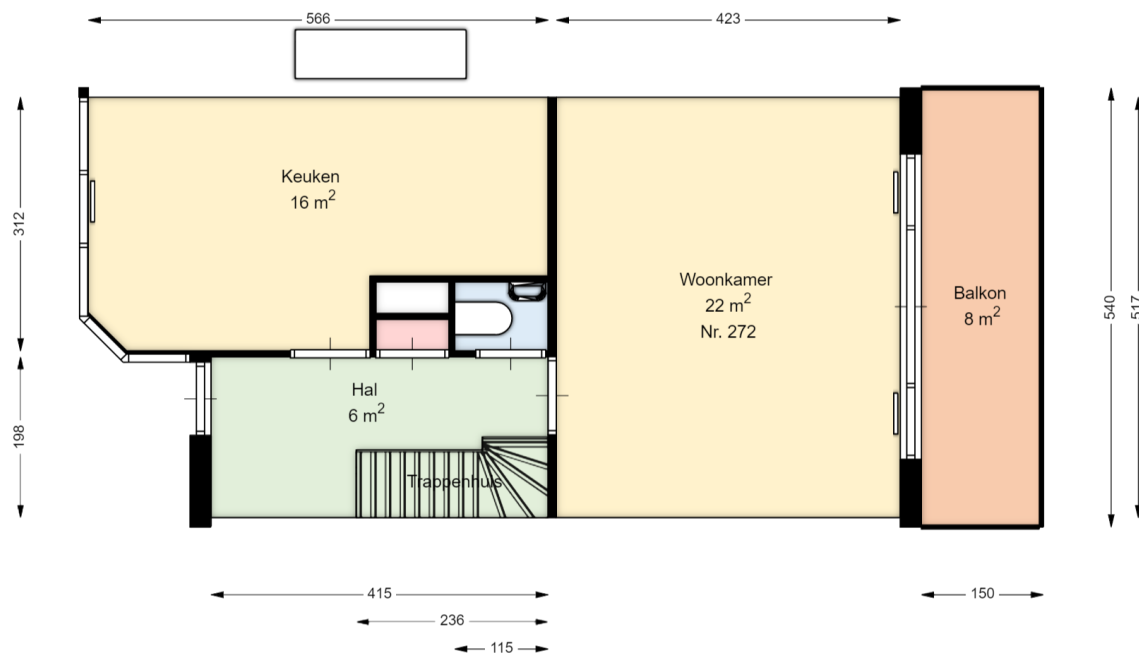

00 BEGANE GROND

Herman Bavinckstraat 272
3063RN ROTTERDAM

Datum	22-08-2024
Schaal	1 : 100
Clustercode	45911
OGE nummer	45911000015

Datum	22-08-2024
Schaal	1 : 100
Clustercode	45911
OGE nummer	45911000015